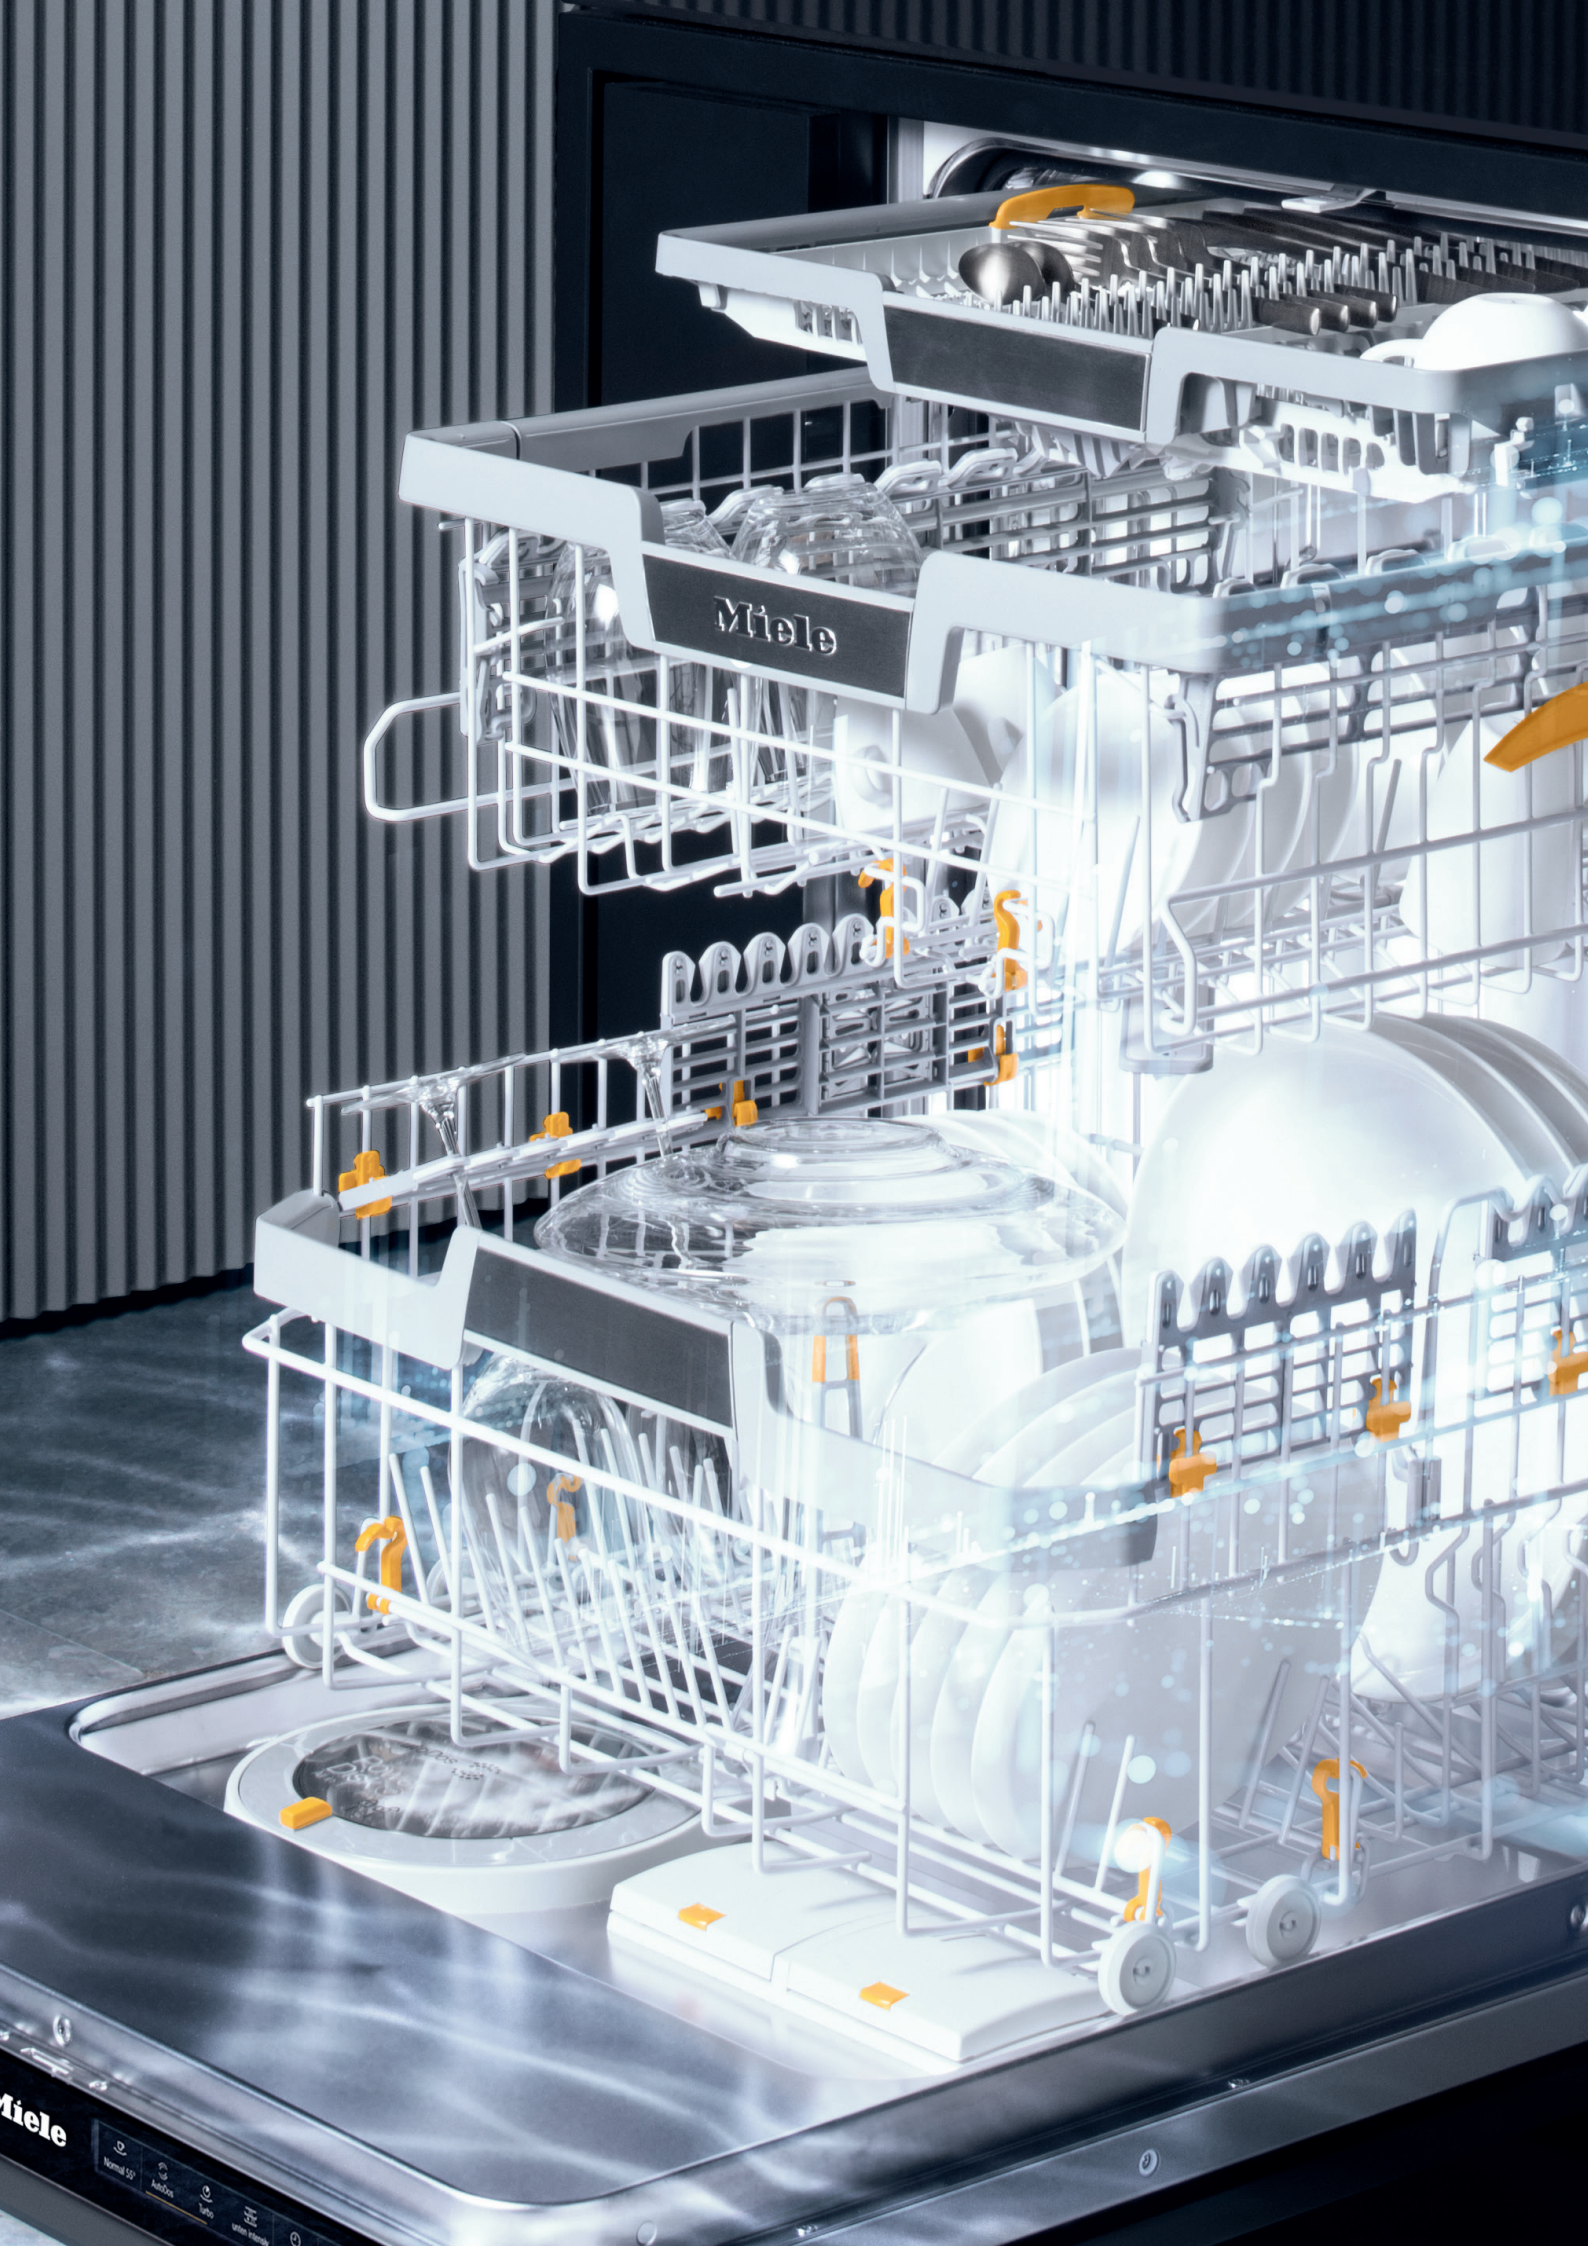

Miele

Miele

Normal 55°
AutoDry
Turbo
with Flexo